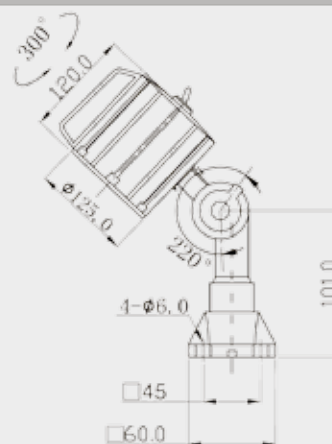

lista ár: ~~165,00~~

**141,00**

cikkszám: 3351021

Csuklós fej

Modell	LED munkalámpa 8-600	LED munkalámpa 8-720
Cikkszám	3351026	3351027

Robusztus

- A legmodernebb LED technika
- Kis külső hőmérséklet
- Fényeloszlás: közepes szélességű, aszimmetrikus, szög fénytörés 25°
- A lámpa burkolata biztonsági üvegből készült ellenáll a hőmérséklet-változásnak
- Védettség IP65 (lámpa fej) kisnyomású vízszugár ellenvédett
- Csuklókar hossza LED 8-600: 505 mm, és 8-720: 720 mm
- Színhőmérséklet 4000 - 4500 K
- Tápkábel 1,2 m
- Szín alumínium ezüst / fekete
- Lámpa: 8 x 1 W LED / 230 V ~ 50 Hz
- Tömeg 3,6 kg