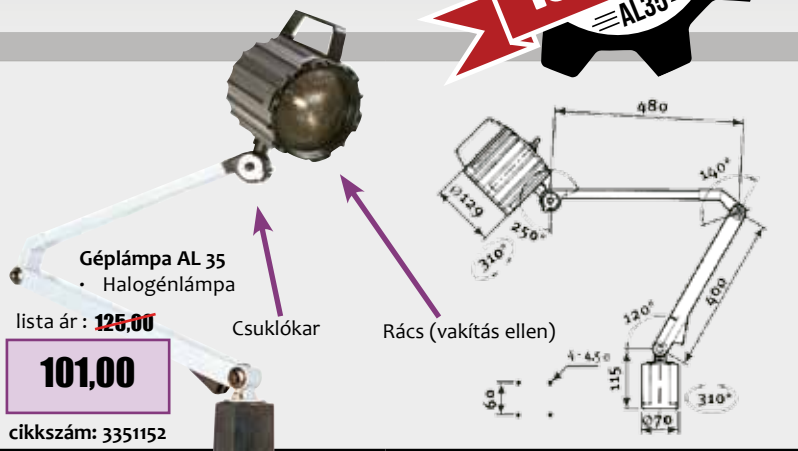

### Robusztus munkalámpák halogén és neon egyéni használatra

Modell	Halogén munkalámpa AL 35
Cikkszám	3351152

Koncentrált halogén fény

- Koncentrált halogénfény eloxált kivittel!
- Szerelőtalp
- A bordázott, stabil, alumínium lámpafej véd a víz, az olaj, a por és az ütődés ellen
- A nagy méret miatt a külső ház hőmérséklete alacsony
- 12 V-os üzemi
- Rács a vakításmentes munkához
- IP65 védelem (lámpafej)
- Beépített transzformátor 55 W/230 V csatlakozás

Modell	Halogén munkalámpa AL 25
Cikkszám	3351145

- Burkolt csuklókar az optimális mozgathatóság érdekében
- Nagy helyzetstabilitás
- Csuklókar
- Ütésálló, könnyen tisztítható műanyag ház
- Mágneses és szerelőtalp
- 500 mm-es kar
- IP 20 védelem
- Beépített transzformátor - 20 W/230 V csatlakozás
- Fekete

Modell	LED munkalámpa AL 12
Cikkszám	3351131

- Energiatakarékos
- Hosszú élettartamú LED lámpa
- Fényerősség 250 - 330 Lux
- Optimálisan mozgatható fej
- Nagy helyzetstabilitás
- Bevonattal ellátott, 400 mm hosszú, flexibilis kar
- Mágneses és szerelőtalp
- Beépített transzformátor - 6 W/230 V csatlakozás

Modell	Neon munkalámpa I ALM 3
Cikkszám	3351160

- 3 részes optikai nagyítóval
- A nagyító lencséje 127 mm átmérőjű
- A csukló kézcicsavar segítségével kényelmesen állítható és rögzíthető
- Kélemes vakításmentes fény a körkörös neonfénynek köszönhetően
- 81 cm hosszú csuklókar
- IP 20 védelem
- 22 W/230 V csatlakozás