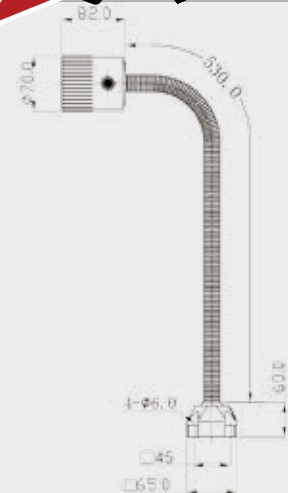

Gép lámpák

Robusztus LED munkalámpák egyéni használatra

Modell	LED munkalámpa 3-500
Cikkszám	3351010

Energiatakarékos és tartós gép lámpatest

- Felszerelt, nagy teljesítményű LED-ek
- Kis külső hőmérséklet
- Strapabíró olajálló és ütésálló műanyag
- Nem károsodik az üzemidő alatt rázkódás vagy ütés hatására
- Nagy pozicionálási stabilitás
- Stabil flexibilis cső kar 530 mm
- Csuklós kar
- Védelmi osztály IP64 (por és fröccsenő víz ellen védett)
- Élettartam 60.000 üzemóra
- Színhőmérséklet 4000 - 4500 K
- Tápkábel 1,2 m
- Fekete
- Lámpa: 3 x 1 W LED / 230 V ~ 50 Hz

lista ár: ~~155,00~~

131,00

cikkszám: 3351010

Modell	LED munkalámpa 8-100
Cikkszám	3351021

Robusztus

- A legmodernebb LED technika
- Kis külső hőmérséklet
- Csuklós fej
- Fényeloszlás: közepes szélességű, aszimmetrikus, szög fénytörés 25°
- A lámpa burkolata biztonsági üvegből készült ellenáll a hőmérséklet-változásnak
- Védettség IP65 (lámpa fej) kisnyomású vízszugár ellenvédett
- Színhőmérséklet 4000 - 4500 K
- Tápkábel 1,2 m
- Szín alumínium ezüst / fekete
- Lámpa: 8 x 1 W LED / 230 V ~ 50 Hz

lista ár: ~~165,00~~

141,00

cikkszám: 3351021

Csuklós fej

Modell	LED munkalámpa 8-600	LED munkalámpa 8-720
Cikkszám	3351026	3351027

Robusztus

- A legmodernebb LED technika
- Kis külső hőmérséklet
- Fényeloszlás: közepes szélességű, aszimmetrikus, szög fénytörés 25°
- A lámpa burkolata biztonsági üvegből készült ellenáll a hőmérséklet-változásnak
- Védettség IP65 (lámpa fej) kisnyomású vízszugár ellenvédett
- Csuklókar hossza LED 8-600: 505 mm, és 8-720: 720 mm
- Színhőmérséklet 4000 - 4500 K
- Tápkábel 1,2 m
- Szín alumínium ezüst / fekete
- Lámpa: 8 x 1 W LED / 230 V ~ 50 Hz
- Tömeg 3,6 kg

Csuklós fej

LED 8-720
lista ár: ~~185,00~~

162,00

cikkszám: 3351027

LED 8-600
lista ár: ~~175,00~~

147,00

cikkszám: 3351026