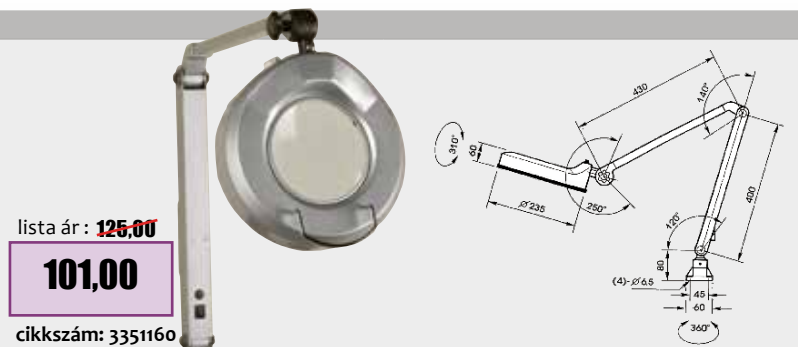

Modell	Halogén munkalámpa AL 25
Cikkszám	3351145

- Burkolt csuklókar az optimális mozgathatóság érdekében
- Nagy helyzetstabilitás
- Csuklókar
- Ütésálló, könnyen tisztítható műanyag ház
- Mágneses és szerelőtalp
- 500 mm-es kar
- IP 20 védelem
- Beépített transzformátor - 20 W/230 V csatlakozás
- Fekete

Modell	LED munkalámpa AL 12
Cikkszám	3351131

- Energiatakarékos
- Hosszú élettartamú LED lámpa
- Fényerősség 250 - 330 Lux
- Optimálisan mozgatható fej
- Nagy helyzetstabilitás
- Bevonattal ellátott, 400 mm hosszú, flexibilis kar
- Mágneses és szerelőtalp
- Beépített transzformátor - 6 W/230 V csatlakozás

Modell	Neon munkalámpa I ALM 3
Cikkszám	3351160

- 3 részes optikai nagyítóval
- A nagyító lencséje 127 mm átmérőjű
- A csukló kézcicsavar segítségével kényelmesen állítható és rögzíthető
- Kélemes vakításmentes fény a körkörös neonfénynek köszönhetően
- 81 cm hosszú csuklókar
- IP 20 védelem
- 22 W/230 V csatlakozás