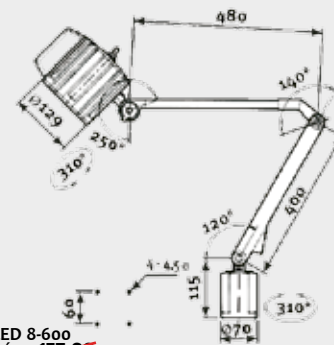

LED 8-600
lista ár: ~~175,00~~

147,00

cikkszám: 3351026