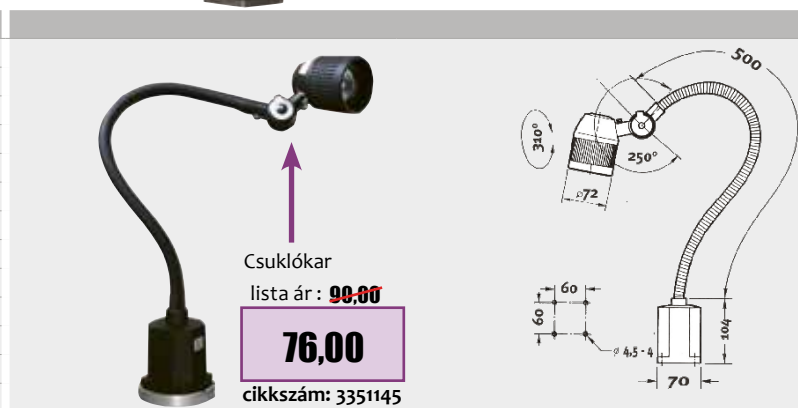

### Robusztus munkalámpák halogén és neon egyéni használatra

Modell	Halogén munkalámpa AL 35
Cikkszám	3351152

Koncentrált halogén fény

- Koncentrált halogénfény eloxált kivittel!
- Szerelőtalp
- A bordázott, stabil, alumínium lámpafej véd a víz, az olaj, a por és az ütődés ellen
- A nagy méret miatt a külső ház hőmérséklete alacsony
- 12 V-os üzemi
- Rács a vakításmentes munkához
- IP65 védelem (lámpafej)
- Beépített transzformátor 55 W/230 V csatlakozás

Modell	Halogén munkalámpa AL 25
Cikkszám	3351145

- Burkolt csuklókar az optimális mozgathatóság érdekében
- Nagy helyzetstabilitás
- Csuklókar
- Ütésálló, könnyen tisztítható műanyag ház
- Mágneses és szerelőtalp
- 500 mm-es kar
- IP 20 védelem
- Beépített transzformátor - 20 W/230 V csatlakozás
- Fekete

Modell	Neon munkalámpa I ALM 3
Cikkszám	3351160

- 3 részes optikai nagyítóval
- A nagyító lencséje 127 mm átmérőjű
- A csukló kézcicsavar segítségével kényelmesen állítható és rögzíthető
- Kélemes vakításmentes fény a körkörös neonfénynek köszönhetően
- 81 cm hosszú csuklókar
- IP 20 védelem
- 22 W/230 V csatlakozás